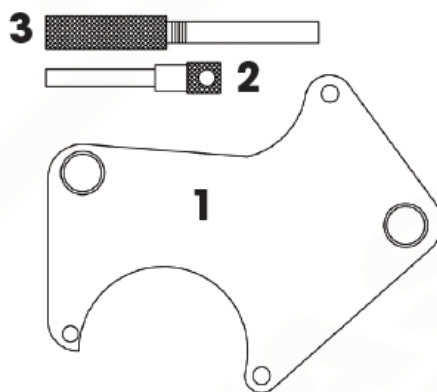

## DESCRIZIONE DEL CONTENUTO: ATTREZZI SPECIALI

FIG. 1

RIF.	Cod. FASANO TOOLS	Cod. OEM	DESCRIZIONE / UTILIZZO
1	FG 192/RE3-1	MOT. 1490-01	Attrezzo di bloccaggio dei pignoni dell'albero a camme
2	FG 192/RE3-2	MOT.1054 / MOT.1430	Perno di fasatura albero a camme (1.5 dCi & 1.9 dCi)
3	FG 192/RE3-3	MOT.1489	Perno di fasatura albero motore (1.5 dCi)