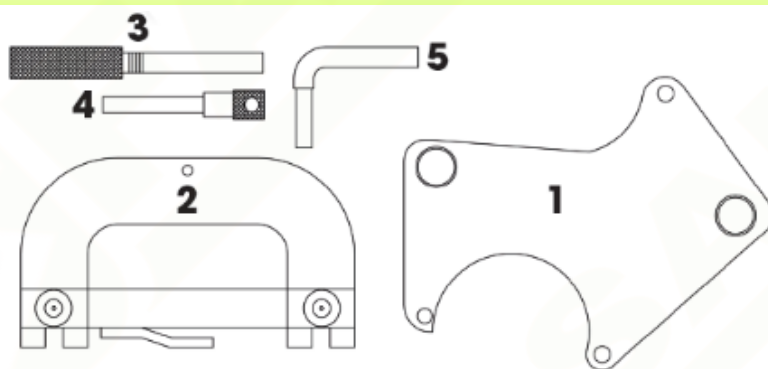

DESCRIZIONE DEL CONTENUTO: ATTREZZI SPECIALI

FIG. 1

RIF.	Cod. FASANO TOOLS	Cod. OEM	DESCRIZIONE / UTILIZZO
1	FG 192/RE5-1	Mot.1490-01	Attrezzo bloccaggio pignoni albero a camme
2	FG 192/RE5-2	Mot.1496	Barra di bloccaggio albero a camme
3	FG 192/RE5-3	Mot.1489	Perno di fasatura albero motore (1.5 dCi)
4	FG 192/RE5-4	Mot.1054 / Mot.1430	Perno di fasatura albero a camme (1.5 dCi & 1.9 dCi)
5	FG 192/RE5-5	Mot.861	Perno di fasatura albero motore