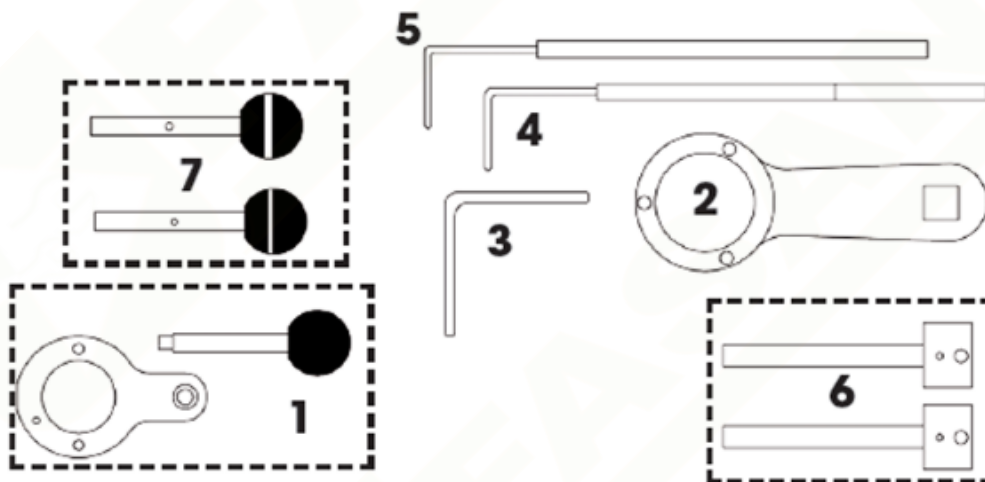

DESCRIZIONE DEL CONTENUTO: ATTREZZI SPECIALI

RIF.	Codice FASANO TOOLS	Codice OEM	Descrizione / Utilizzo
1	FG 192/VW10B-1	T10490	ATTREZZO BLOCCAGGIO PIGNONE ALBERO MOTORE
2	FG 192/VW10B-2	T10051	ATTREZZO BLOCCAGGIO PIGNONE POMPA DEL CARBURANTE AD ALTA PRESSIONE
3	FG 192/VW10B-3	T10060A	PERNO BLOCCAGGIO TENDICINGHIA CINGHIA DEGLI ORGANI AUSILIARI
4	FG 192/VW10B-4	T10264	ATTREZZO REGISTRAZIONE PULEGGIA DEL TENDICINGHIA
5	FG 192/VW10B-5	T10265	ATTERZZO DI BLOCCAGGIO DELLA PULEGGIA DEL TENDICINGHIA
6	FG 192/VW10B-6	T10492	PERNO BLOCCAGGIO POMPA DEL CARBURANTE AD ALTA PRESSIONE
7	FG 192/VW10B-7	3359	ATTREZZO BLOCCAGGIO ALBERO A CAMME