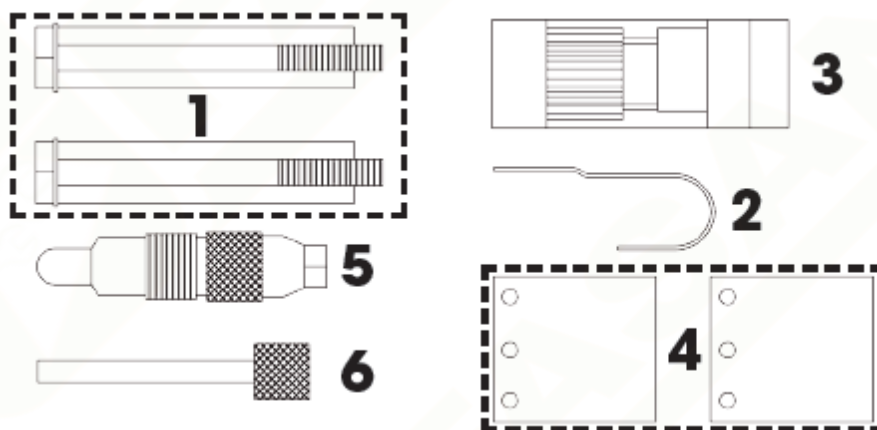

DESCRIZIONE DEL CONTENUTO: ATTREZZI SPECIALI

RIF.	Codice FASANO TOOLS	Codice OEM	Descrizione / Utilizzo
1	FG 192/VW9-1	3369 / T30092	GUIDE SUPPORTO (2 PEZZI)
2	FG 192/VW9-2	T40011	PERNO
3	FG 192/VW9-3	3078	CHIAVE A BUSSOLA DI RITEGNO
4	FG 192/VW9-4	3458 / T30094	ATTREZZI ALLINEAMENTO ALBERI A CAMME (2 PEZZI)
5	FG 192/VW9-5	3242 / T30052	ATTREZZO BLOCCAGGIO ALBERO MOTORE
6	FG 192/VW9-6	3359	ATTREZZO BLOCCAGGIO