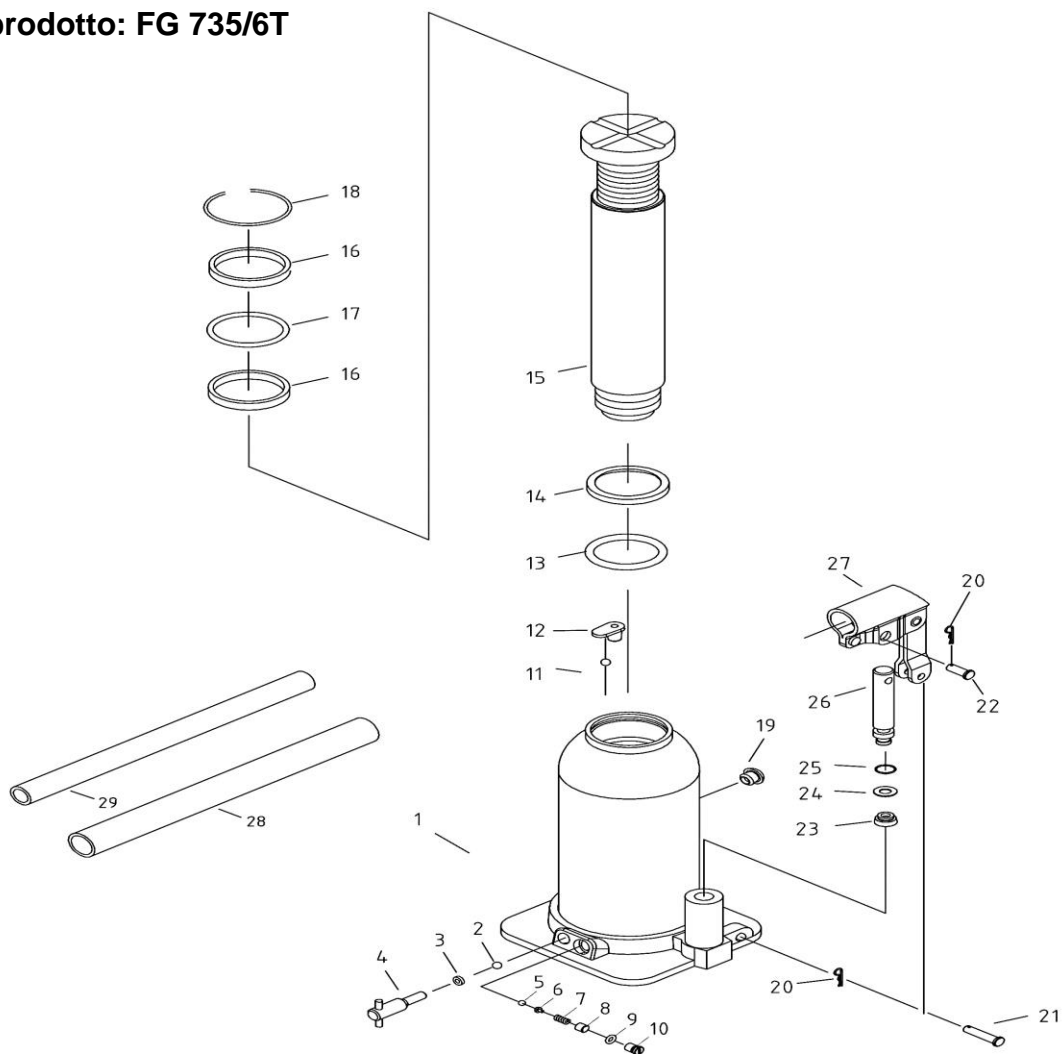

**Codice prodotto: FG 735/6T**

RIF.	CODICE	DESCRIZIONE	Q.TA'/UTENSILE
1	FG 735/6T-1	Gruppo pompa	1
2	FG 735/6T-2	Sferetta in acciaio	1
3	FG 735/6T-3	O-ring	1
4	FG 735/6T-4	Valvola di rilascio	1
5	FG 735/6T-5	Sferetta in acciaio	1
6	FG 735/6T-6	Guarnizione	1
7	FG 735/6T-7	Molla	1
8	FG 735/6T-8	Vite	1
9	FG 735/6T-9	Anello	1
10	FG 735/6T-10	Vite	1

RIF.	CODICE	DESCRIZIONE	Q.TA'/UTENSILE
11	FG 735/6T-11	Molla	1
12	FG 735/6T-12	Piastra	1
13	FG 735/6T-13	O-ring	1
14	FG 735/6T-14	Rondella	2
15	FG 735/6T-15	Asta pistone	1
16	FG 735/6T-16	Anello di sicurezza	2
17	FG 735/6T-17	O-ring	1
18	FG 735/6T-18	Anello a scatto	1
19	FG 735/6T-19	Tappo olio	1
20	FG 735/6T-20	Perno	2
21	FG 735/6T-21	Perno	1
22	FG 735/6T-22	Bullone	1
23	FG 735/6T-23	Anello	1
24	FG 735/6T-24	Guarnizione	1
25	FG 735/6T-25	O-ring	1
26	FG 735/6T-26	Stantuffo pompa	1
27	FG 735/6T-27	Alloggio leva	1
28	FG 735/6T-28	Leva (parte 1)	1
29	FG 735/6T-29	Leva (parte 2)	1